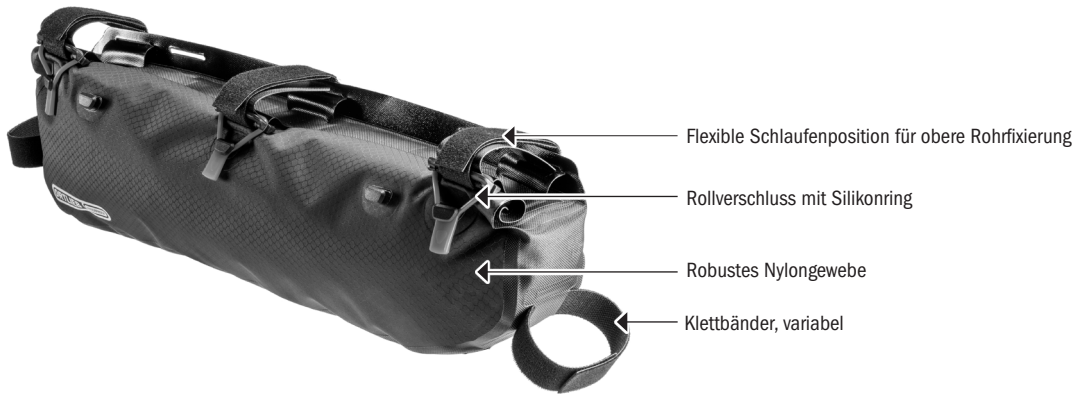

PRODUCT INFO

FRAME-PACK RC TOPTUBE

Wasserdichte Rahmentasche mit Rollverschluss

PVC
free

IP 64

PS21R

PS33

PFAS
free

Höhe/cm	Breite/cm	Tiefe/cm	Vol./L	Gew./g	max. Zuladung /kg
13	50	6	4	200	3

SPEZIFIKATIONEN:

- + Wasserdichte Oberrohr-Rahmentasche mit Rollverschluss
- + Ideale Tasche für Bike-Packing, Alpencross und Trekking-Touren
- + Leichtes, robustes PU-beschichtetes Nylongewebe
- + Besonders geeignet für schweres Gepäck wie Werkzeug, Zeltgestänge und Nahrungsvorräte
- + Erlaubt die Mitnahme einer Trinkflasche trotz Gepäckunterbringung im Rahmen
- + Ideal für Fullys mit limitiertem Platz aufgrund des vertikalen Dämpfers
- + 3 robuste, individuell positionierbare Klettverschlüsse zur Befestigung am Oberrohr
- + Klettbefestigung geeignet für Rohrdurchmesser von 30 mm bis 70 mm; überstehender Klett kann einfach gekürzt werden
- + 2 individuell positionierbare Klettbinden für Sattel- und/oder Unterrohr
- + Geeignet für die Montage an Carbon-Rahmen
- + Ausgeglichene Gewichtsverteilung am Rad
- + Rollverschluss mit Silikonring
- + Besseres Packen durch große Öffnung

Lieferumfang: Rahmentasche mit 2 Klettbinden

Hinweis: Zur Erreichung des Schutzgrades IP64 (spritzwassergeschützt aus allen Richtungen) muss der Verschluss 3-4x eingerollt werden.